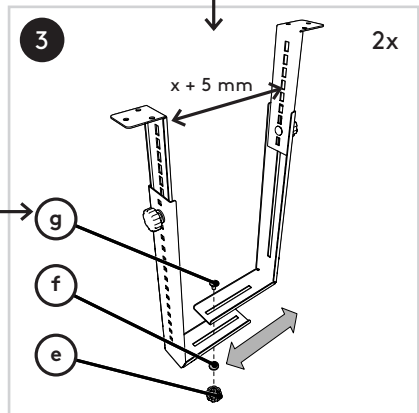

or/of/oder/o