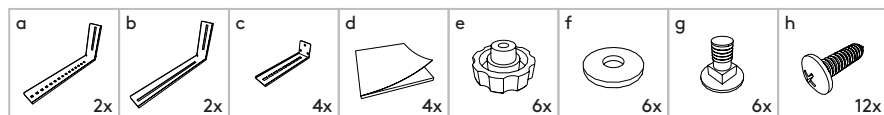

F +31 180 518540

info@dataflex-int.com

www.dataflex-int.com

horizontal
vertical

150 - 250 mm
(5,9 - 9,8")

340 - 460 mm
(13,3 - 18,1")

35 kg

Parts/Onderdelen/Teile/Pièces/Parti/Partes