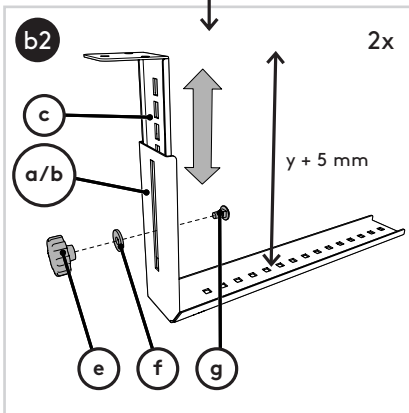

or/of/oder/o