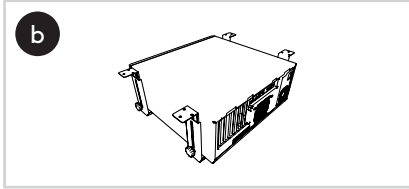

or/of/oder/o