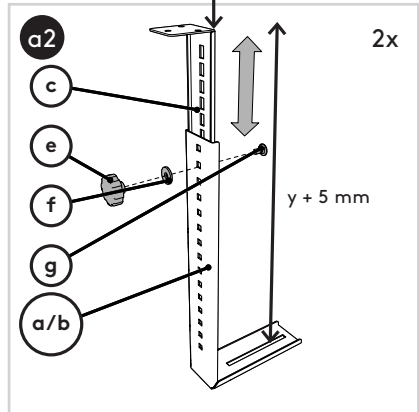

or/of/oder/o