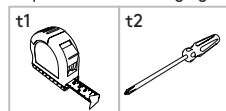

Required tools/Benodigd gereedschap/Benötigtes Werkzeug/Outils requis/Strumenti necessari/Herramientas necesarias